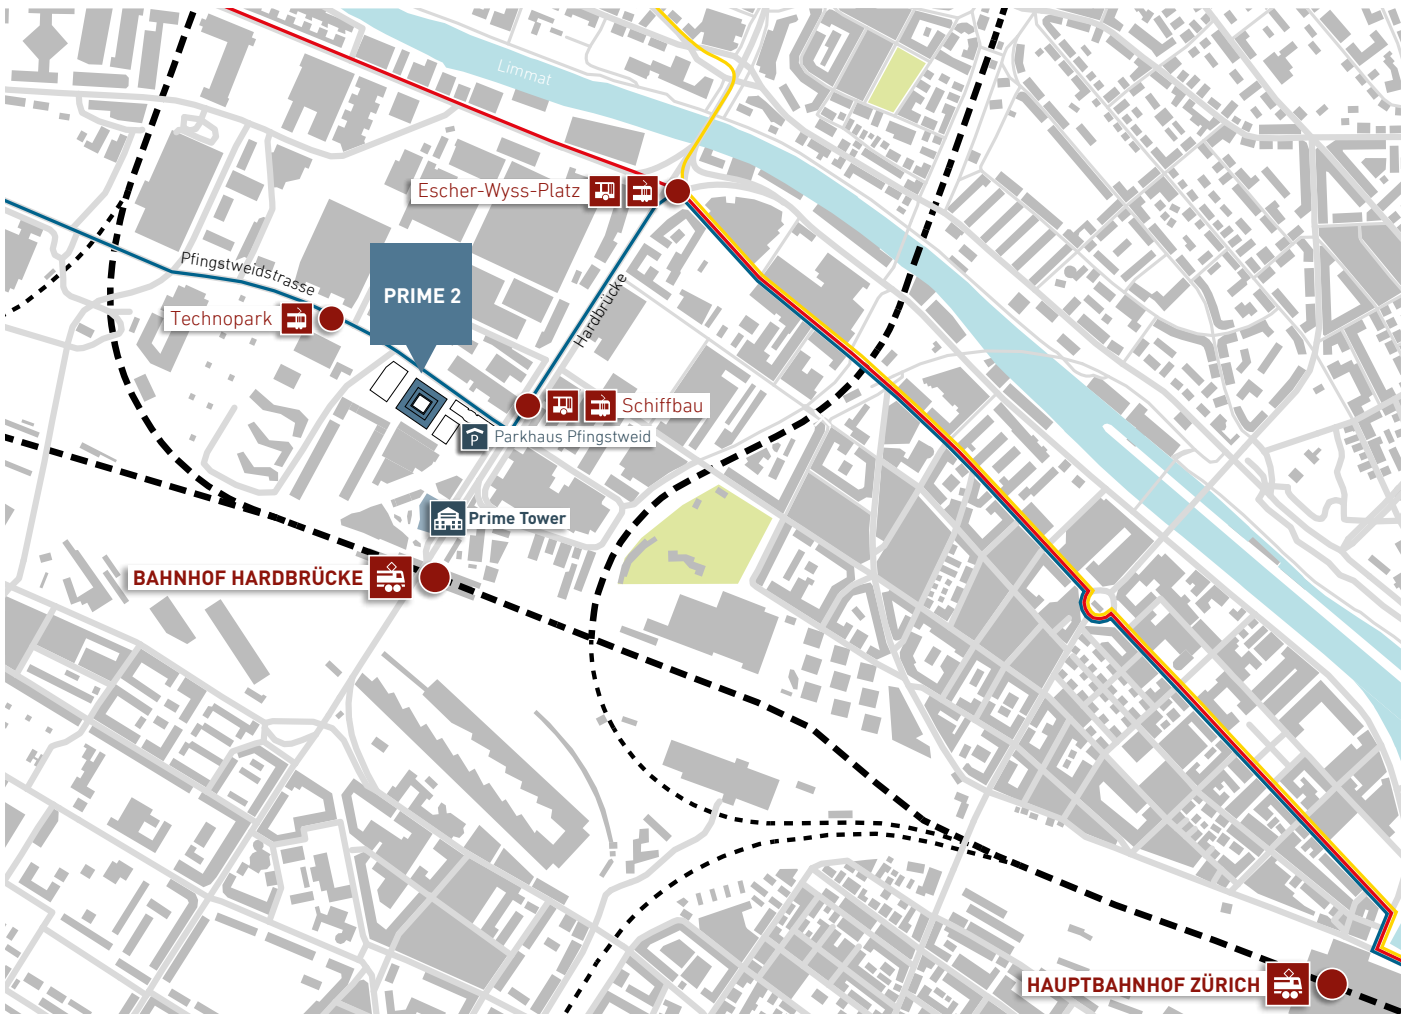

PRIME 2

BÜRO & RETAIL
AN BESTER LAGE

LAGEPLAN

DISTANZEN	AUTO	ÖV
Zürich HB	5 Min.	3 Min.
Zürich Flughafen	9 Min.	11 Min.
Luzern	38 Min.	60 Min.
Basel	57 Min.	64 Min.
Bern	75 Min.	69 Min.